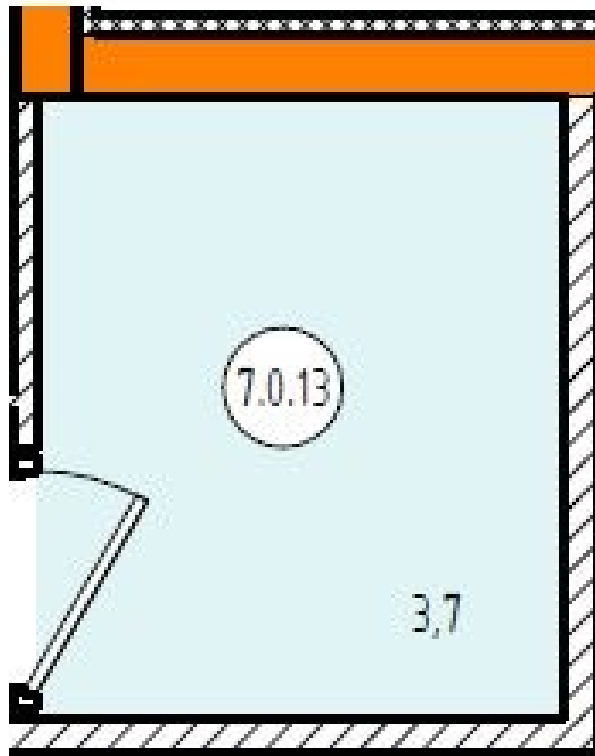

Комнат:	
Этаж:	-1 / 9
Общая площадь, м ² :	3,7
Очередь:	2 очередь: сентябрь 2024
Отделка:	Предчистовая
Срок сдачи:	Декабрь 2024 г.
Дом:	2
Подъезд:	7

7 секция 9 этажей