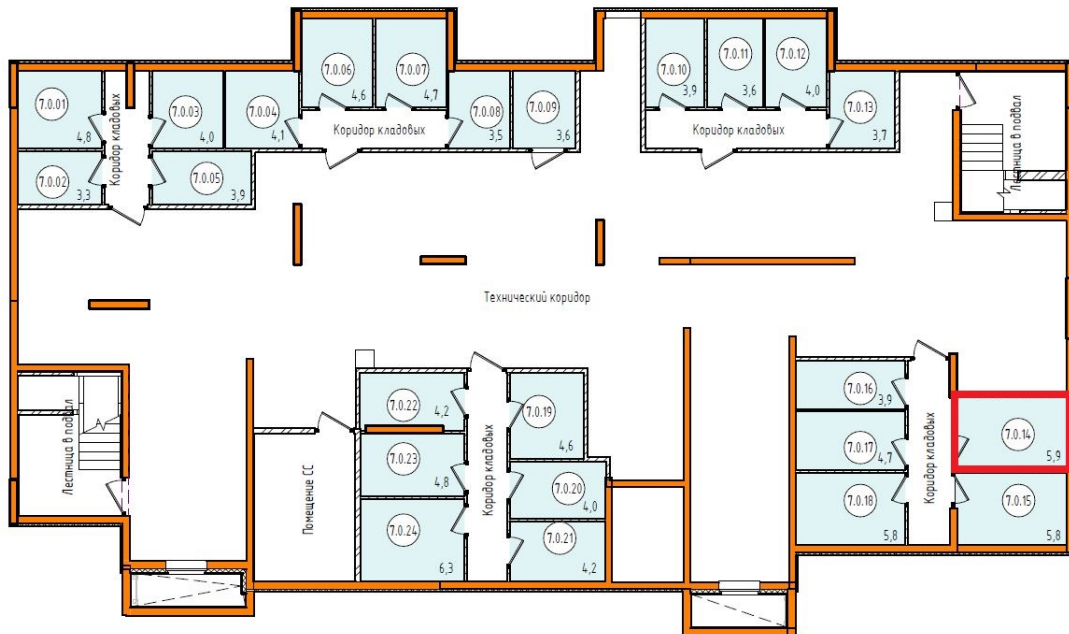

Комнат:	
Этаж:	-1 / 9
Общая площадь, м ² :	5.9
Очередь:	2 очередь: сентябрь 2024
Отделка:	Предчистовая
Срок сдачи:	Декабрь 2024 г.
Дом:	2
Подъезд:	7

7 секция 9 этажей

Тутаевское шоссе

ул. Панина

Внутренняя часть двора 2-й Брагинский проезд дом 10