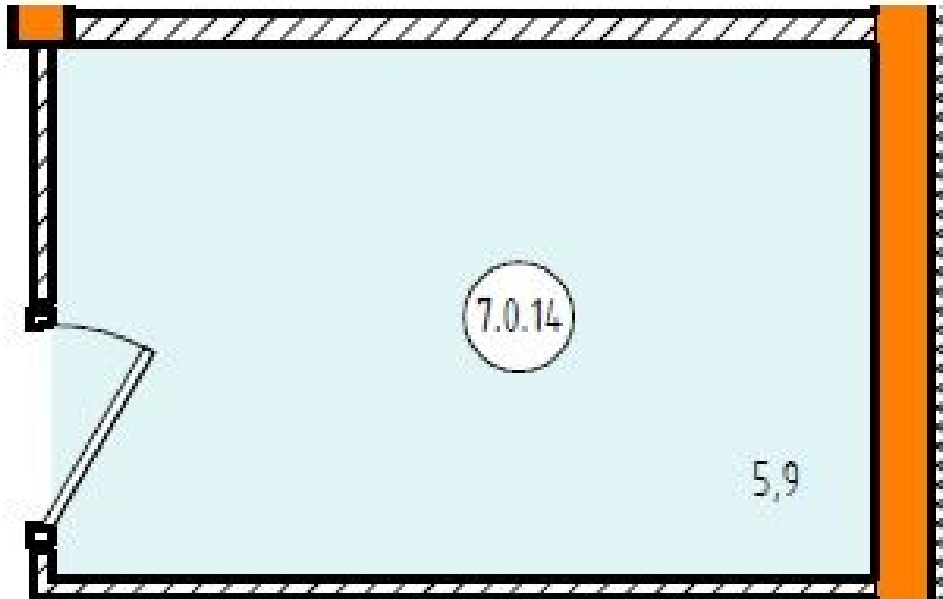

Комнат:	
Этаж:	-1 / 9
Общая площадь, м ² :	5.9
Очередь:	2 очередь: сентябрь 2024
Отделка:	Предчистовая
Срок сдачи:	Декабрь 2024 г.
Дом:	2
Подъезд:	7

7 секция 9 этажей

Тутаевское шоссе

ул. Панина

Внутренняя часть двора 2-й Брагинский проезд дом 10